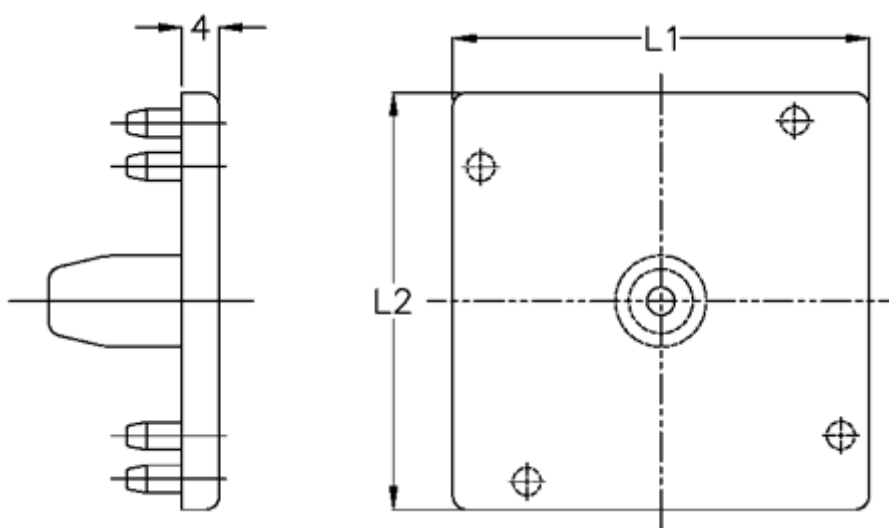

Varenummer: 0581424055
Beskrivelse: Hepco MCS endedæksel 1-243-4055
Str 80x80

Mål

Størrelse = 80x80